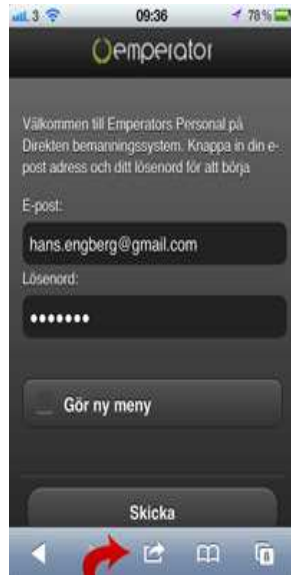

### Så här gör du:

- 1) Gå till Inställningar:

- Gå till Safari

- Ställ in Autofyll Namn och lösenord
- 2) Öppna sedan Safari i din Iphone telefon eller Ipad
- Gå till adressen: [www.emperor.se/ppd.html](http://www.emperor.se/ppd.html)

- Klicka på ikonen längst ner i mitten
- Välj alternativet "Lägg till i helskärmen"
- Ta bort all text och ersätt med texten "Personal"

Nu har du skapat ikonen till Appen

Klicka på ikonen

Logga in med din